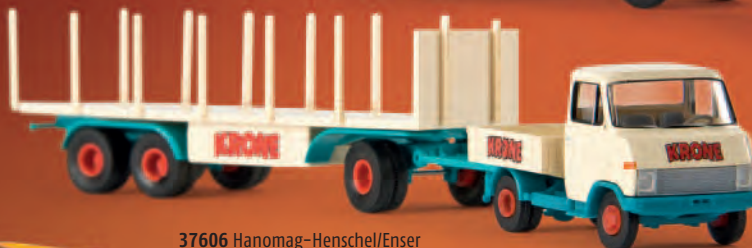

37606 Hanomag-Henschel/Enser mit Anhänger des Circus Krone
16,90 €